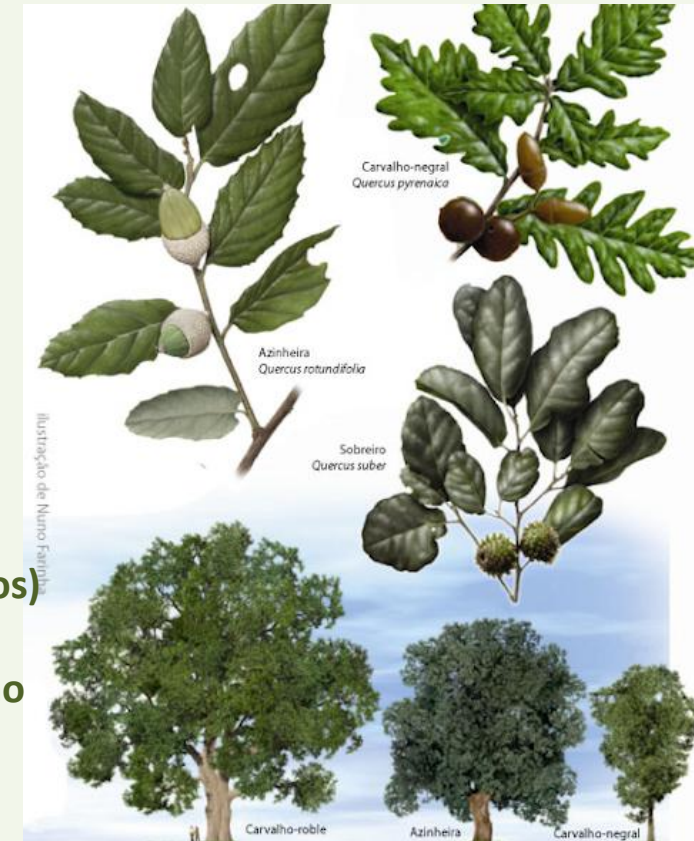

Dia da Floresta Autóctone

23 de Novembro

Semana da Floresta Autóctone
(20 a 24 de novembro de 2017)

Exposição na EST: “Plantas autóctones da Serra do Caramulo”

21/11 – Sementeira no Germinador da EST (10:00 – 7.º E / 14:30 - CEF OI)

22/11 - Sementeira no Germinador da EST (09:15 - 7.º H - EB de Campo de Besteiros)

23/11 - Ação de plantação em São João do Monte (10:00 - JI e 1.º CEB de SJM) e no
Caramulo (15:45 - 6.º C - EB do Caramulo)

24/11 - Sementeira no Germinador da EST (14:30 - 5.º D - EB do Caramulo)

Organização:

Apoios: